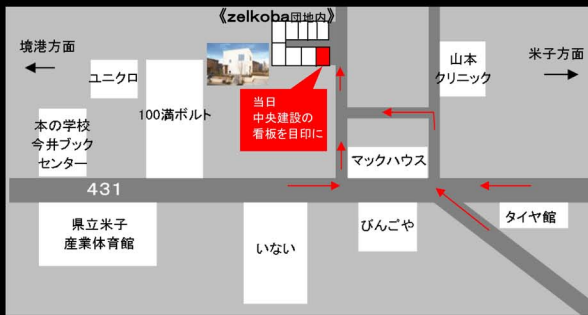

# 完成見学会

開催日時

9/13(土) 14(日) 15(月)  
AM10:00~PM17:00

会場はこちら 米子市新開1丁目1268-25

GOOD  
DESIGN  
AWARD  
2010受賞

【土地面積】203.16㎡ (61.45坪) 【建物面積】108.47㎡ (32.81坪)

- 所在地/米子市新開丁目1268-25 ●地目/宅地 ●接道幅員/北6m 東6m ●建ぺい率/200%
- 容積率/60% ●用途地域/第1種住居 ●上水道/公営水道 ●下水道/公共下水
- 売主/中央建設株式会社 ●確認済証番号 第HP13-0195655号